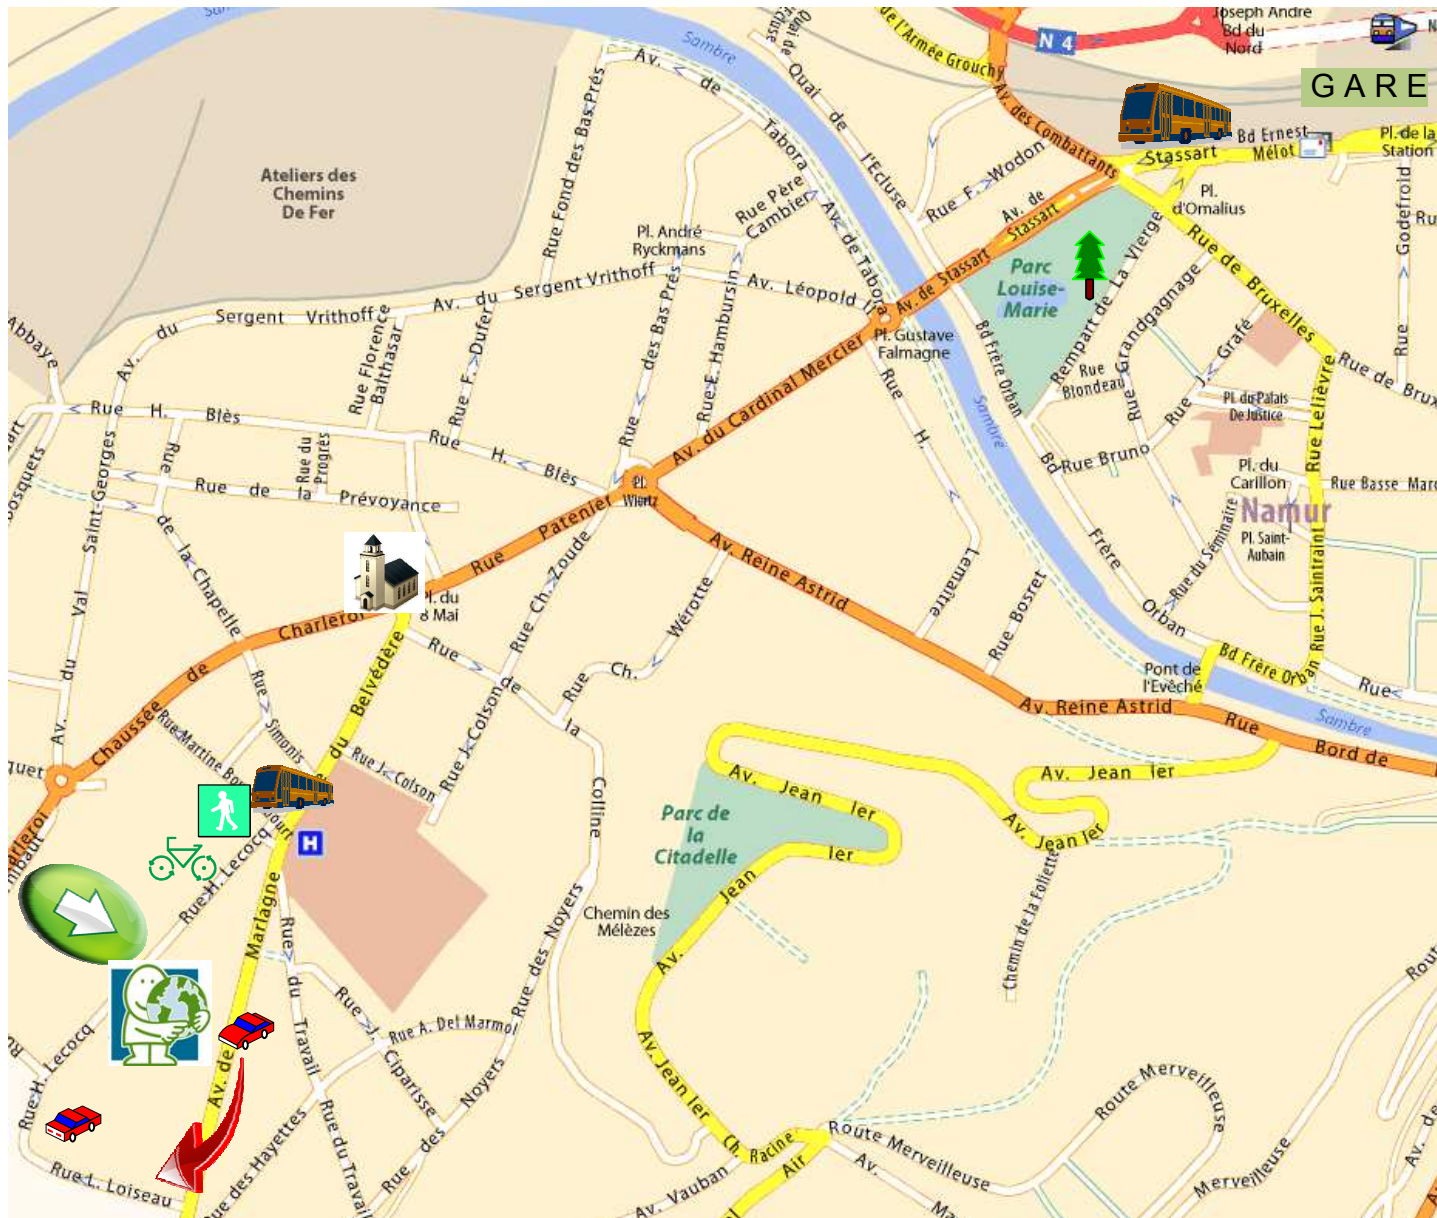

Journée de la Simplicité Volontaire du 27 septembre 2009

Plan d'accès

Suivre l'avenue de la Marlagne, passer devant le « Kegeljan » et prendre la rue Loiseau, la rue Lecocq (sens unique).

Si vous venez de la Gare, n'hésitez pas à emprunter le Parc Louise-Marie. Arrivé place Louise Godin, prenez directement la rue Lecocq à votre droite.

Tec : ligne 5

Départ du quai A de la gare des bus. Départs toutes les heures 21 et 51.

Arrêt Place Godin (Clinique Ste-Elisabeth)

Accès et parking exclusivement par le 47, rue Lecocq